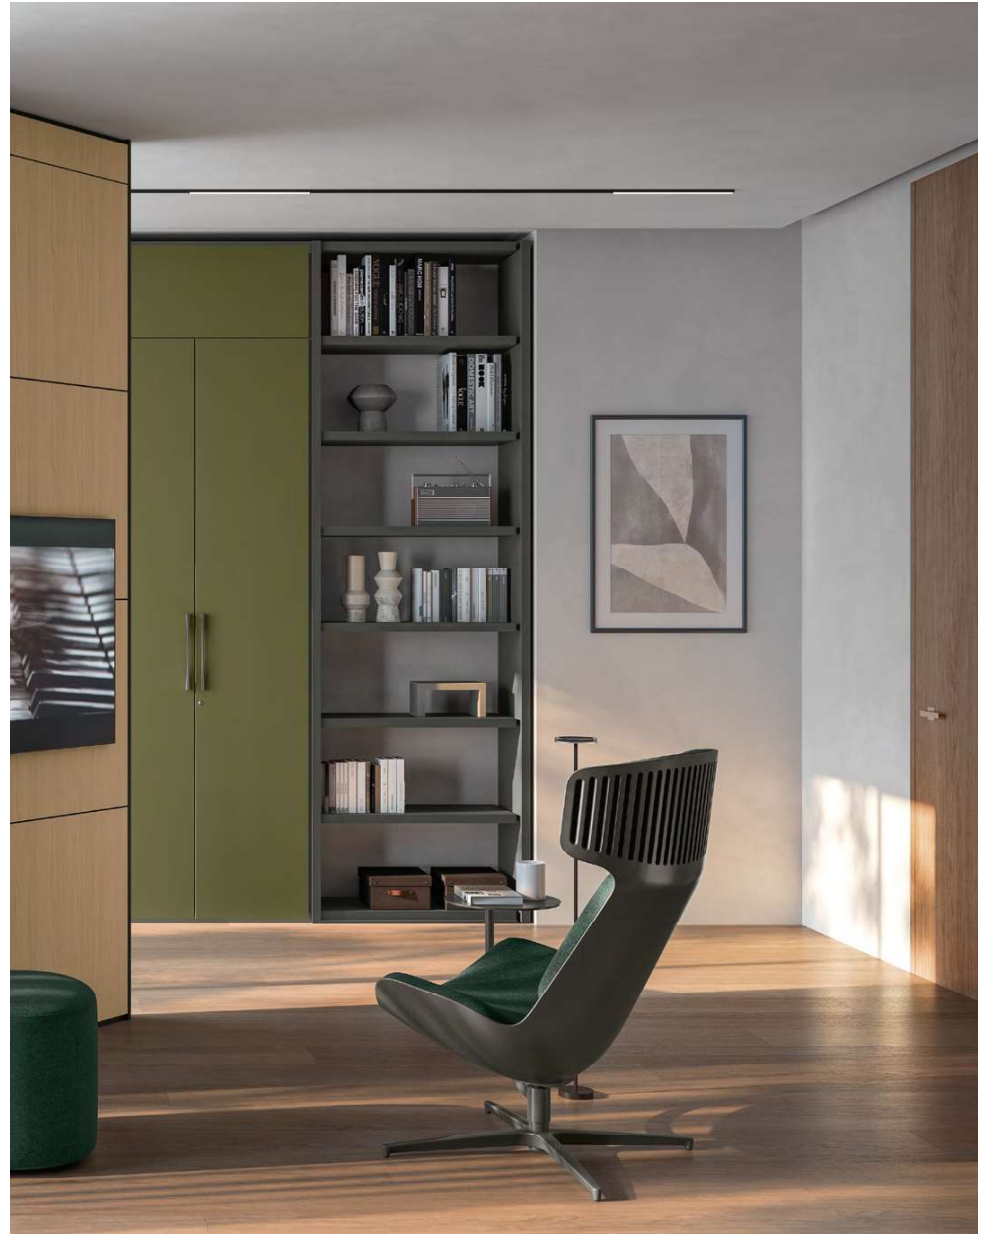

# CLEOPAS

designed by Trevor Hollard & Brado

**Regal comfort.  
A majestic and  
ergonomic seat, with an  
enveloping backrest and  
soft upholstery: Cleopas  
is the queen of comfort.**

Comodità regale.  
Una struttura maestosa ed ergonomica,  
uno schienale avvolgente e un'imbottitura  
soffice: Cleopas è la regina del comfort.

CLEOPAS armchair | Umbra Grey shell and M03/600 fabric, Umbra Grey base  
CARTESIO ceiling track with Queen lights | Black  
ABBEY pouf | M03/600 fabric

The shell can be customised to create contrasts between vibrant tones or single-colour compositions. Cleopas is also available with a painted backrest featuring a decorative grill pattern. The seat can be completed with a side table.

La scocca è personalizzabile per creare contrasti tra colori vivaci o composizioni monocrome. Cleopas è disponibile anche con lo schienale verniciato e lavorato con motivo decorativo a griglia. La seduta si può completare con tavolino d'appoggio.