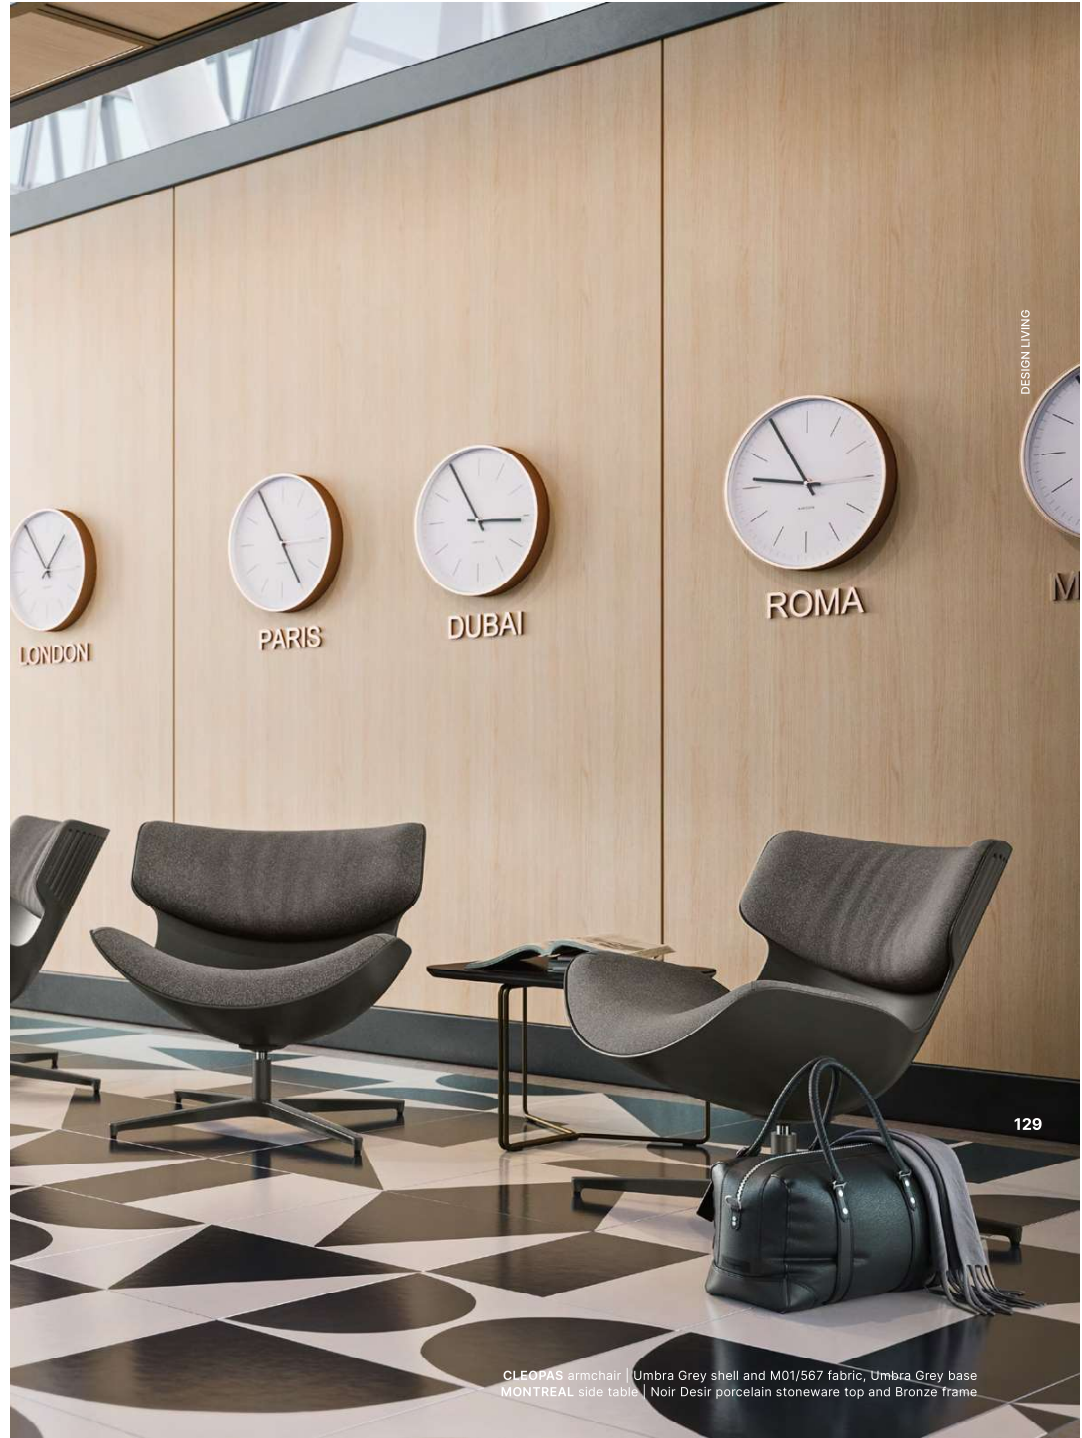

CLEOPAS armchair | Umbra Grey shell and M01/567 fabric, Umbra Grey base
MONTREAL side table | Noir Desir porcelain stoneware top and Bronze frame