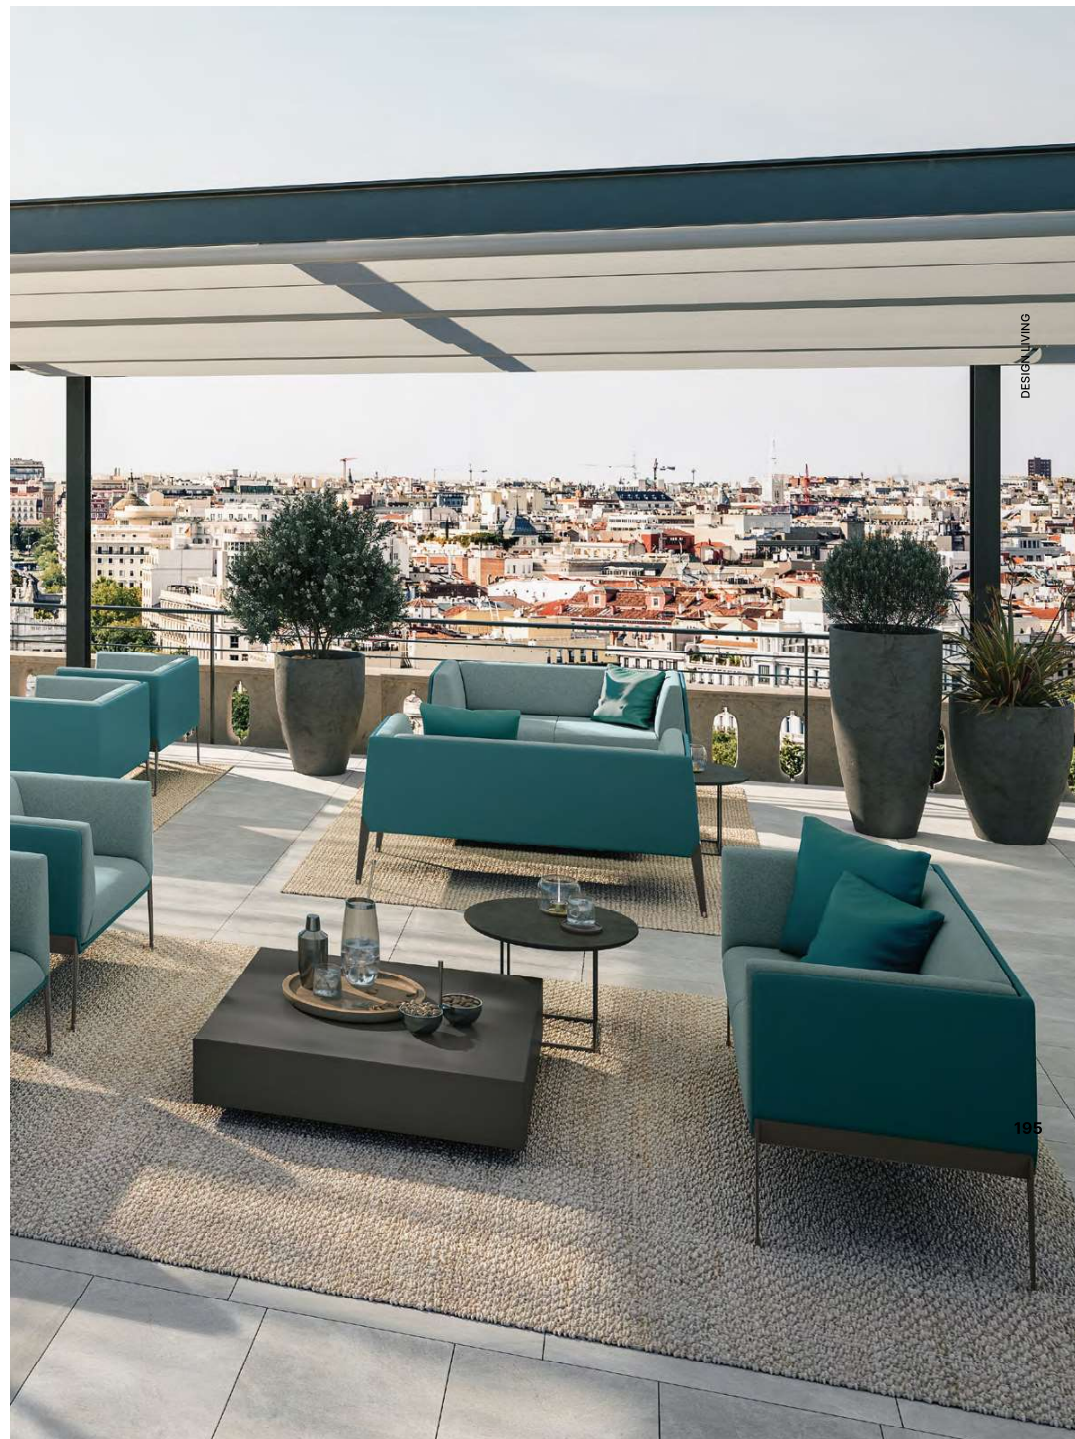

194

DESIGN LIVING

195

The seats are also available in a high backed and sided version, fitted with library tables, USB sockets and magazine rack, for a more pleasant experience while waiting, working or interacting. A perfect ecosystem of privacy and comfort.

Le sedute sono disponibili anche con schienale e fianchi alti, dotate di scrittoi, prese USB e portariviste per rendere più piacevole l'attesa, il lavoro o il dialogo. Un ecosistema perfetto di privacy e comfort.