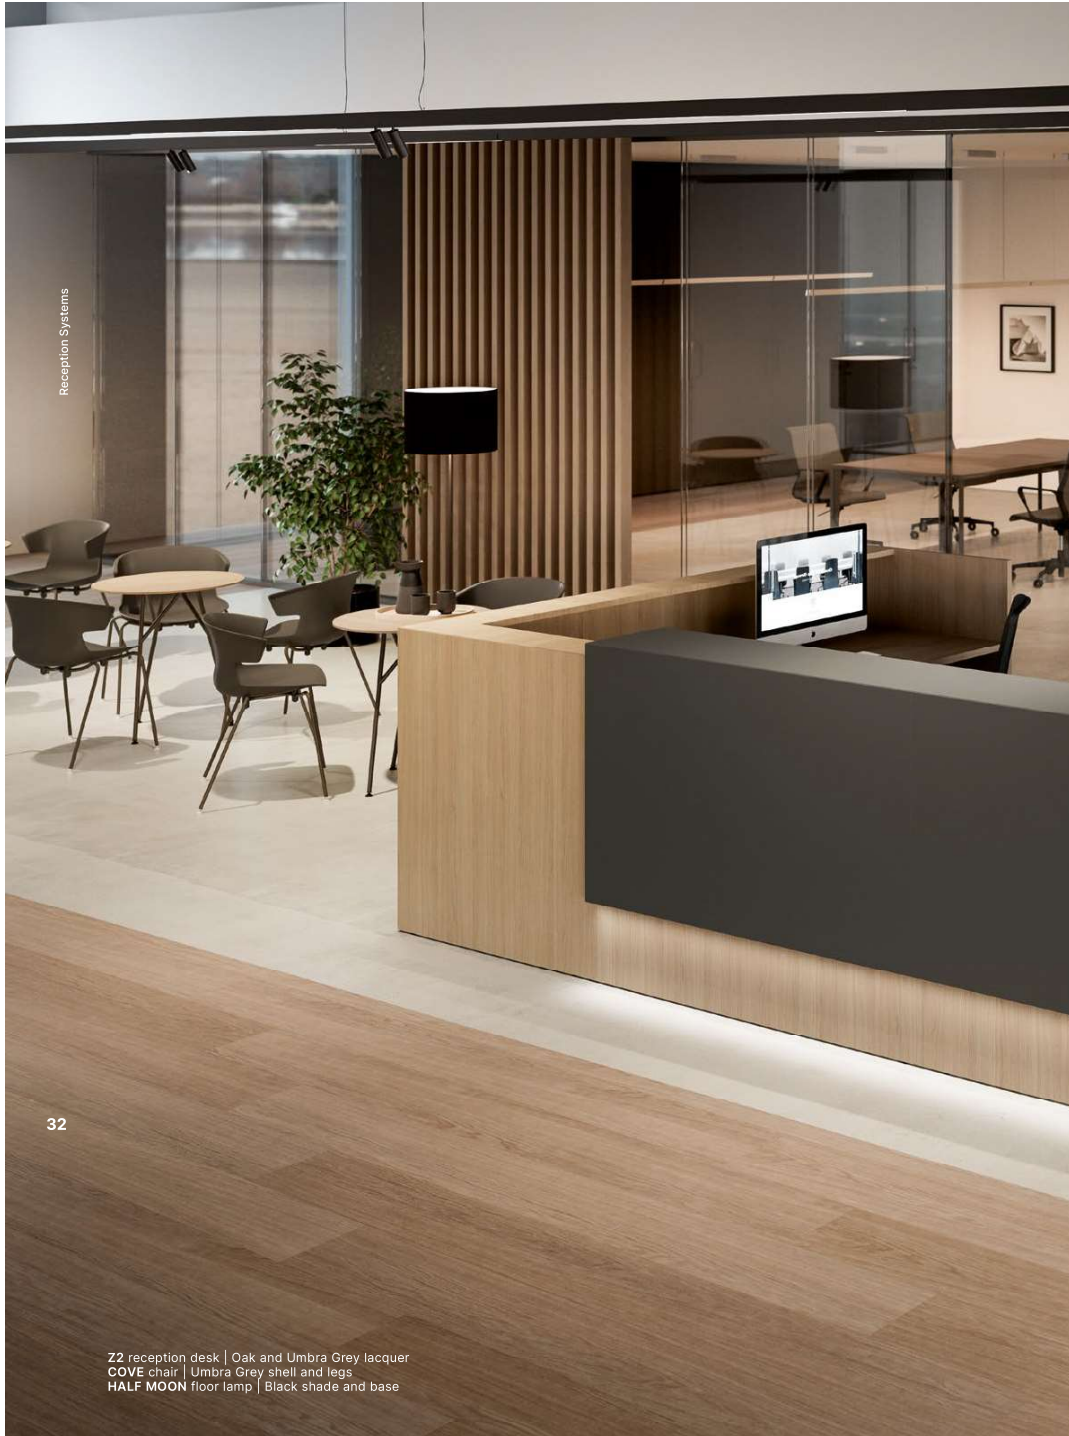

Il suo sistema modulare permette una personalizzazione completa. Si adatta agli spazi disponibili e alle esigenze, sia operative che di accoglienza.

DESIGN OFFICE

27

**It is possible to create a really striking effect by combining different finishes. The two-tone combination, with lacquered modules, in melamine or leather, enhances the design and structure of the reception desk as a whole.**

È possibile creare un risultato estetico di grande effetto accostando finiture diverse. La composizione bicolore, con moduli laccati, in melaminico o in pelle, esalta il design e la struttura della reception nella sua interezza.