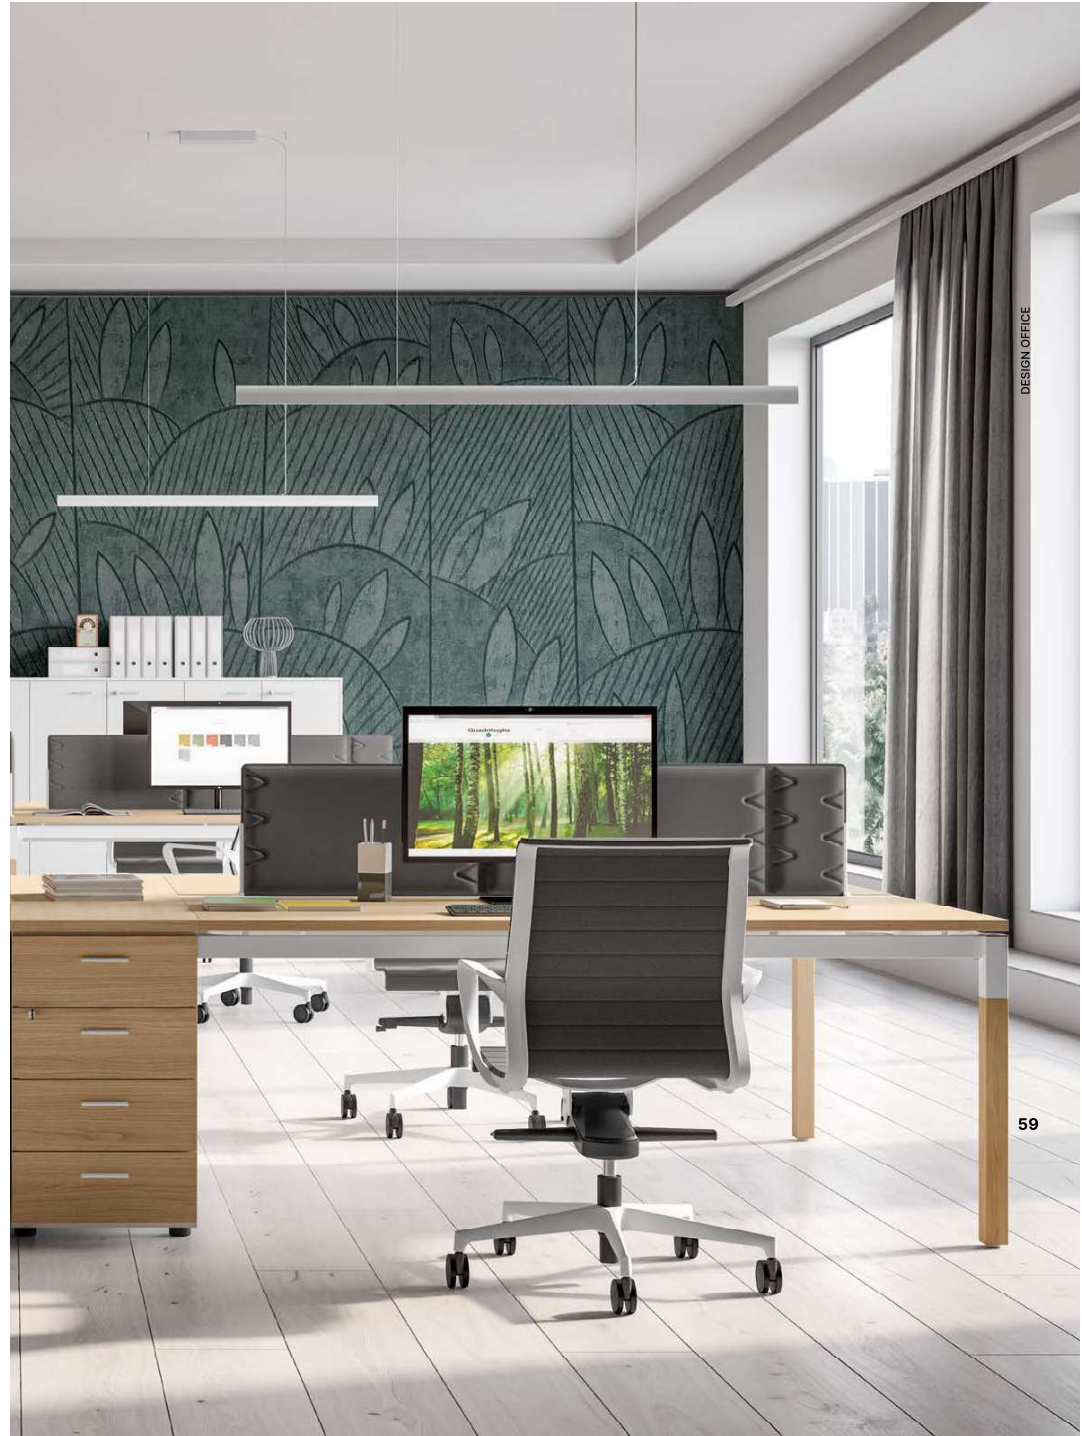

The traditional shape of the executive seat is reinterpreted with a more distinctive style. Quilting adds a dynamic touch to the seat, which is customisable thanks to an extensive selection of colours.

La forma tradizionale della sedia direzionale viene reinterpretata con uno stile più distintivo: la seduta è resa dinamica dalle trapuntature che la attraversano ed è personalizzabile grazie a un'ampia scelta di tonalità.

DINAMICA SOFT executive chair | B01/222 fabric and White frame
FLY pendant lamp | Matt White
X4 bench desk | White and Oak legs, Oak top with B01/222 fabric acoustic screen

Office & Meeting Chairs

58

DESIGN OFFICE