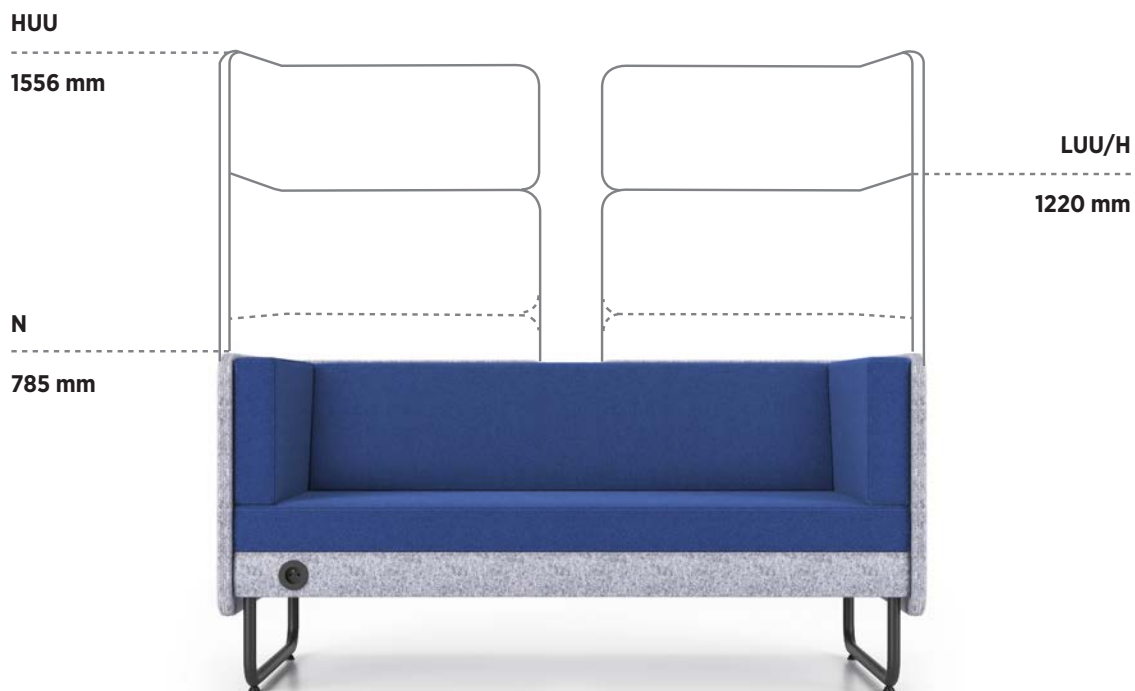

2-seater sofa
| Banquette 2 places

height | hauteur: 785 mm / 1556 mm
width | largeur: 1598 mm
depth | profondeur: 750 mm

* Right and left version available | Disponible en version droite et gauche

1-seater pouffe
| Pouf 1 place

height | hauteur: 430 mm
width | largeur: 720 mm
depth | profondeur: 720 mm

1.5-seater pouffe
| Pouf 1,5 places

height | hauteur: 430 mm
width | largeur: 1110 mm
depth | profondeur: 720 mm

1.5-seater pouffe with table *
| Pouf 1,5 places avec plateau adjacent *

height | hauteur: 430 mm
width | largeur: 1110 mm
depth | profondeur: 720 mm

Auxiliary table 1
| Table indépendante 1

height | hauteur: 647 mm
table top dimensions
| dimensions du plateau: 425 mm x 350 mm
base foot dimensions
| dimensions du piètement: 405 mm x 330 mm

American Diner

height | hauteur: 1556 mm
width | largeur: 2260 mm
depth | profondeur: 1598 mm

Options | Options

1. Panels and upper panels
| Panneaux et réhausses

HUU
two-piece, upholstered
| en deux parties, tapissé