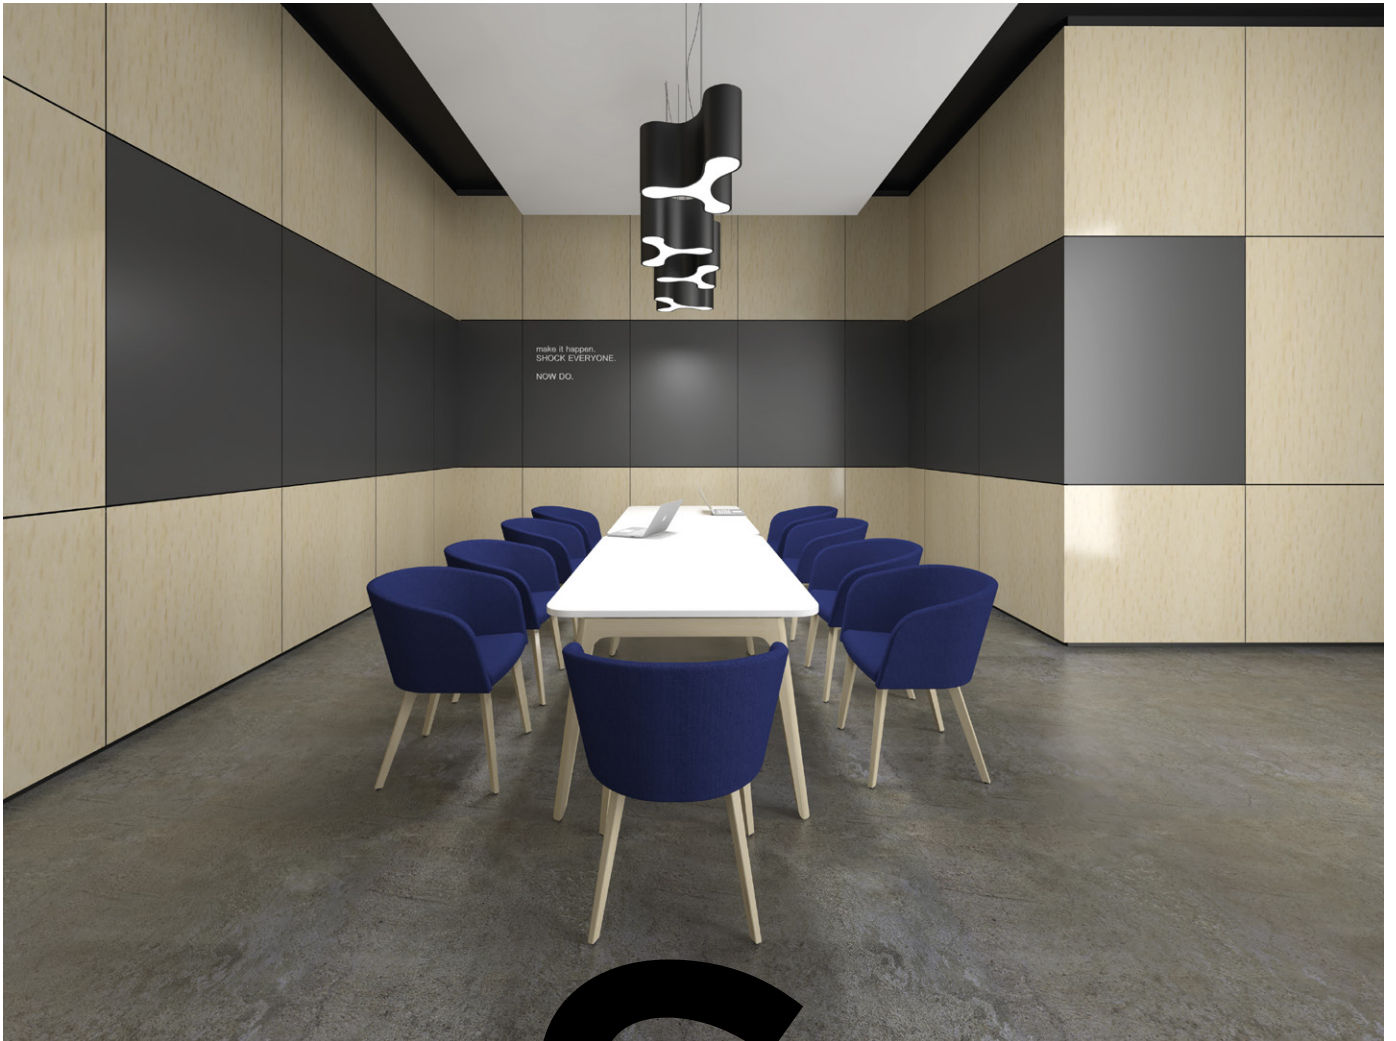

Au travail, chacun apprécie ces moments de pause, ces instants qui permettent de se ressourcer, de quitter momentanément son poste de travail pour s'installer dans fauteuil ou un canapé. Que ce soit pour un moment de détente, un échange informel ou simplement pour attendre la prochaine réunion, Naudu, par ses formes épurées et ses finitions douces, crée une atmosphère conviviale et cosy.

Les choix que vous faites vous offrent davantage de possibilités et sont source d'inspiration. Dans la gamme des canapés et fauteuils Naudu, vous avez l'embaras du choix : trois types de piètements et de nombreuses finitions. La seule limite est celle de votre imagination.

EVERYspace

NAUDU

S

Chaque espace est défini par des formes et des couleurs. Naudu, par son design intemporel, n'impose pas un style particulier, mais s'intègre parfaitement à chaque environnement, que ce soit un bureau moderne, une salle d'attente tendance ou une cantine verdoyante.

Every space is created by shapes and colors. Regardless of the type of space, you can count on Naudu. It looks great in a modern office, a fashionable waiting room or a canteen full of plants. Timeless design of Naudu does not dominate the style of space but smartly complements it.