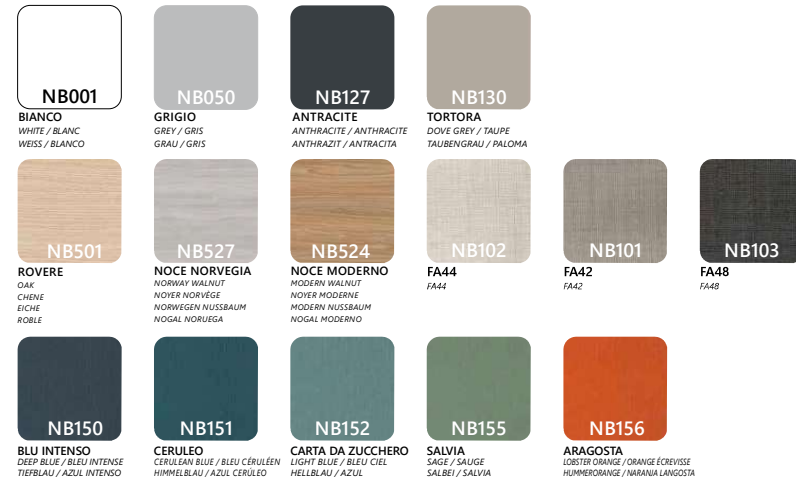

ES_Armario con altura y ancho coplanares a los puestos de trabajo de banco

FINITURE - FINISHING - FINITIONS - FARBE - ACABADOS

MELAMINICO CARB P2

MELAMINE CARB P2 / MELAMINE CARB P2 / MELAMIN CARB P2 / MELAMINICO CARB P2

Diverse colorazioni permettono di arredare l'ambiente uniformemente, garantendo lo stile tono su tono.

EN Different colours allow to furnish the environment uniformly, guaranteeing a tone-on-tone style.

FR Différentes couleurs permettent de meubler l'environnement uniformément en garantissant un style ton sur ton.

DE Verschiedene Farben ermöglichen eine einheitliche Einrichtung der Umgebung und garantieren einen Ton-in-Ton-Stil.

ES Los diferentes colores le permiten amueblar el ambiente de manera uniforme, garantizando un estilo tono sobre tono.